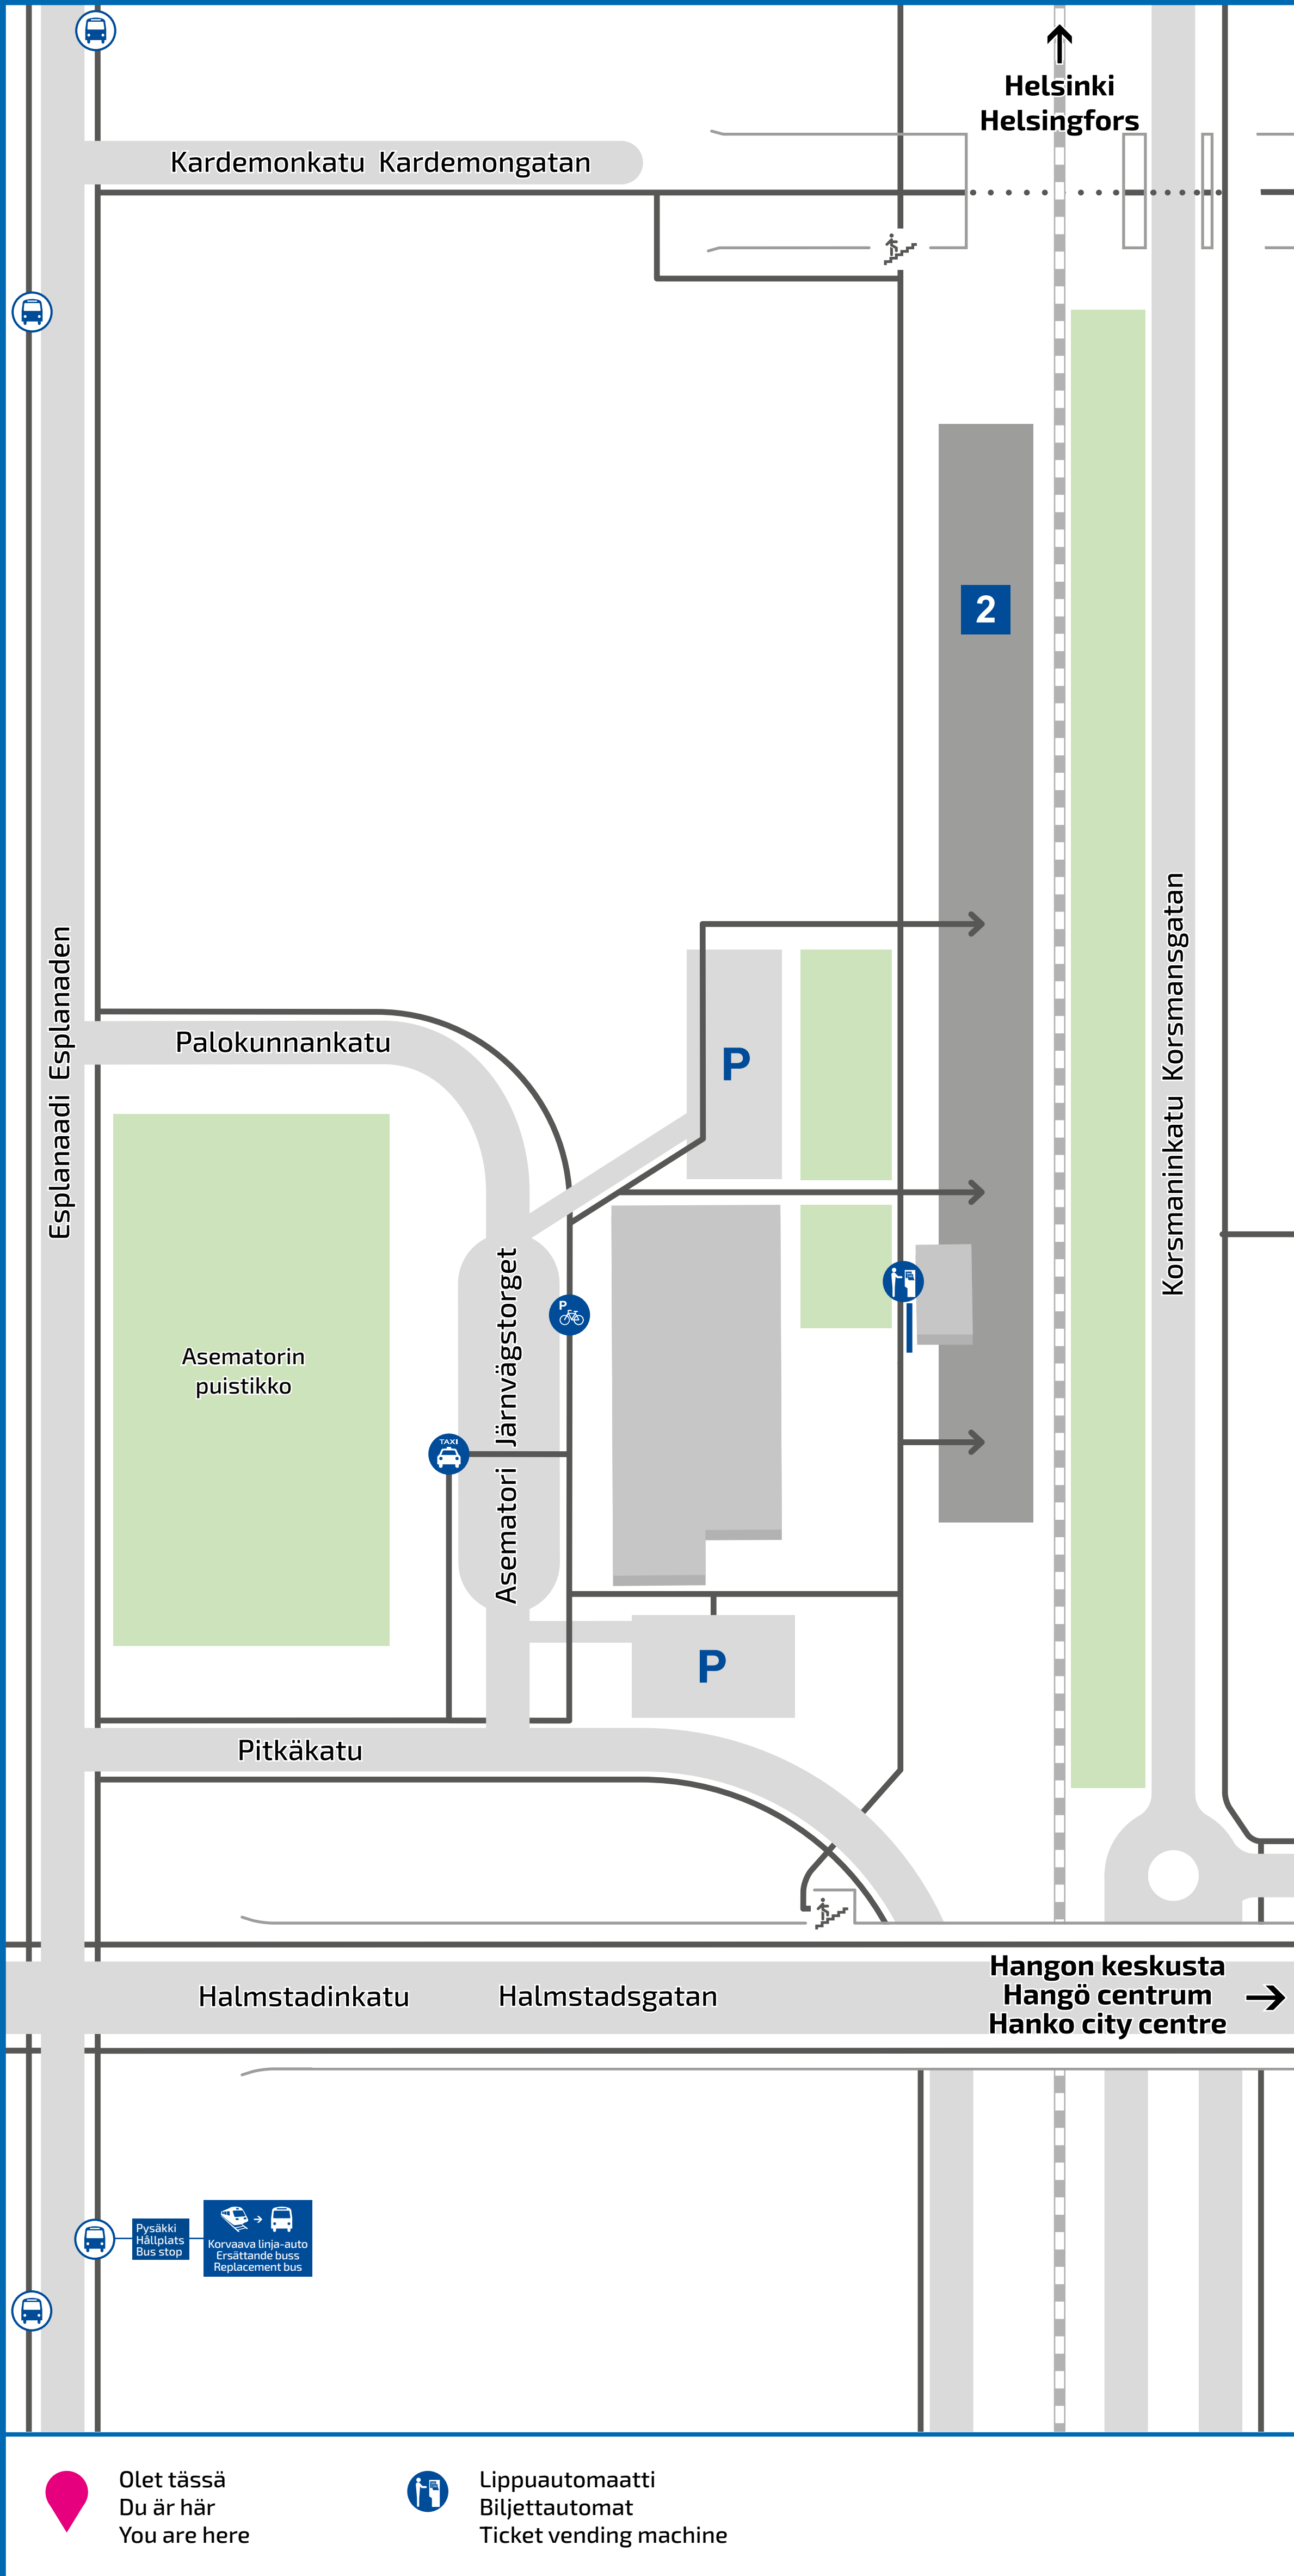

HANKO HANGÖ

Asematori 10900 Hanko Stationstorget 10900 Hangö

Hätännumero
Nödnummer
Emergency number

112

Kunnossapito ja palaute
Liikenteen asiakaspalvelu
+358 295 020 600
palautevayla.fi/aspa

Aseman palvelut
Lippuautomaatti

Station services
Ticket vending machine

Asemalla ei ole saatavissa avustamispalvelua.
Esteettömän matkustuksen palvelunumero
Avoimna ma-pe klo 5-22
la-su klo 7-22
0800 188 822 (maksuton).

Asemalla on korkea laitur.